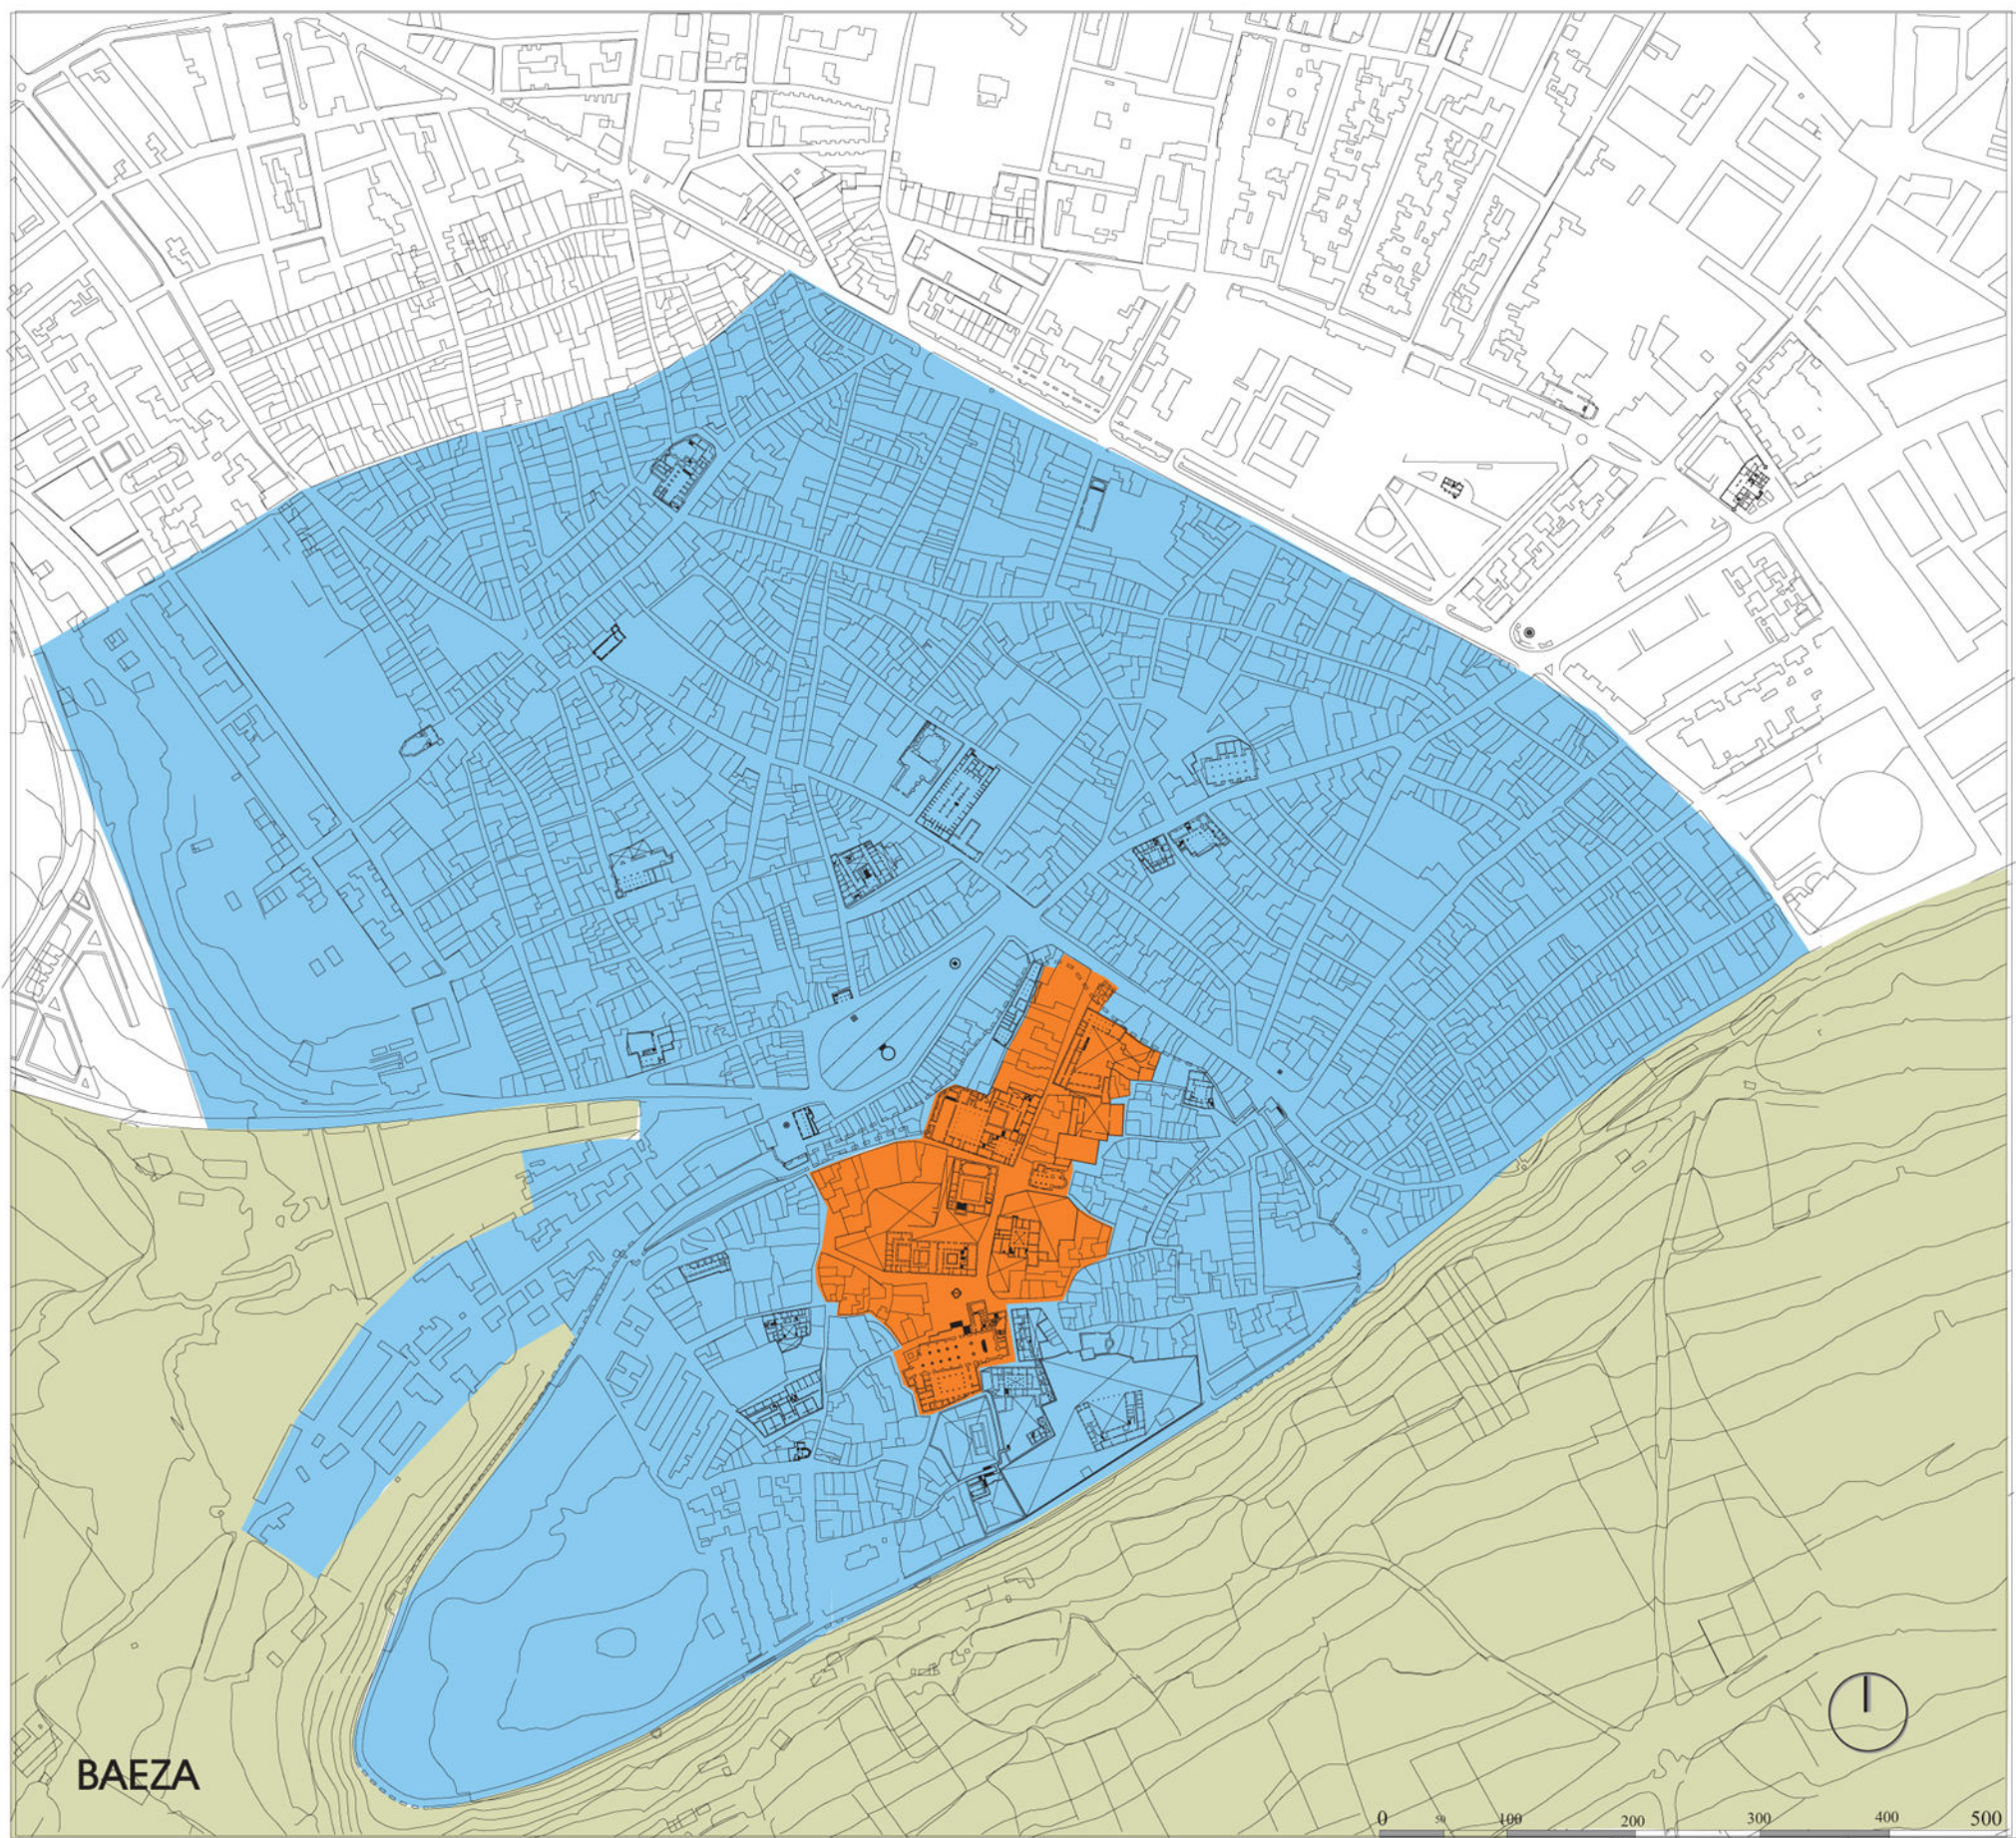

ZONAS PROPUESTAS

■ CONJUNTOS MONUMENTALES DE ÚBEDA Y BAEZA

ZONAS DE PROTECCIÓN

■ CASCO HISTÓRICOS DE ÚBEDA Y DE BAEZA

■ ENTORNO PAISAJÍSTICO DE ÚBEDA-BAEZA

ÚBEDA-BAEZA  
 MAPA DE DELIMITACIÓN TERRITORIAL  
 ZONAS PROPUESTAS Y ZONAS DE PROTECCIÓN  
 E 1/40.000

**BAEZA  
ZONA PROPUESTA  
Y ZONAS DE PROTECCIÓN.**

**BAEZA**

**ZONA PROPUESTA Y ZONAS DE PROTECCIÓN.**

-  ZONA PROPUESTA PARA INSCRIBIR EN LA LISTA DE PATRIMONIO MUNDIAL
-  ZONA DE PROTECCIÓN: "CASCO HISTÓRICO".
-  ZONA DE PROTECCIÓN: "ENTORNO NATURAL-RURAL".

# ÚBEDA ZONA PROPUESTA Y ZONAS DE PROTECCIÓN.

UBEDA

## ZONA PROPUESTA Y ZONAS DE PROTECCIÓN.

-  ZONA PROPUESTA PARA INSCRIBIR EN LA LISTA DE PATRIMONIO MUNDIAL
-  ZONA DE PROTECCIÓN "CASCO HISTÓRICO"
-  ZONA DE PROTECCIÓN: "ENTORNO NATURAL-RURAL".