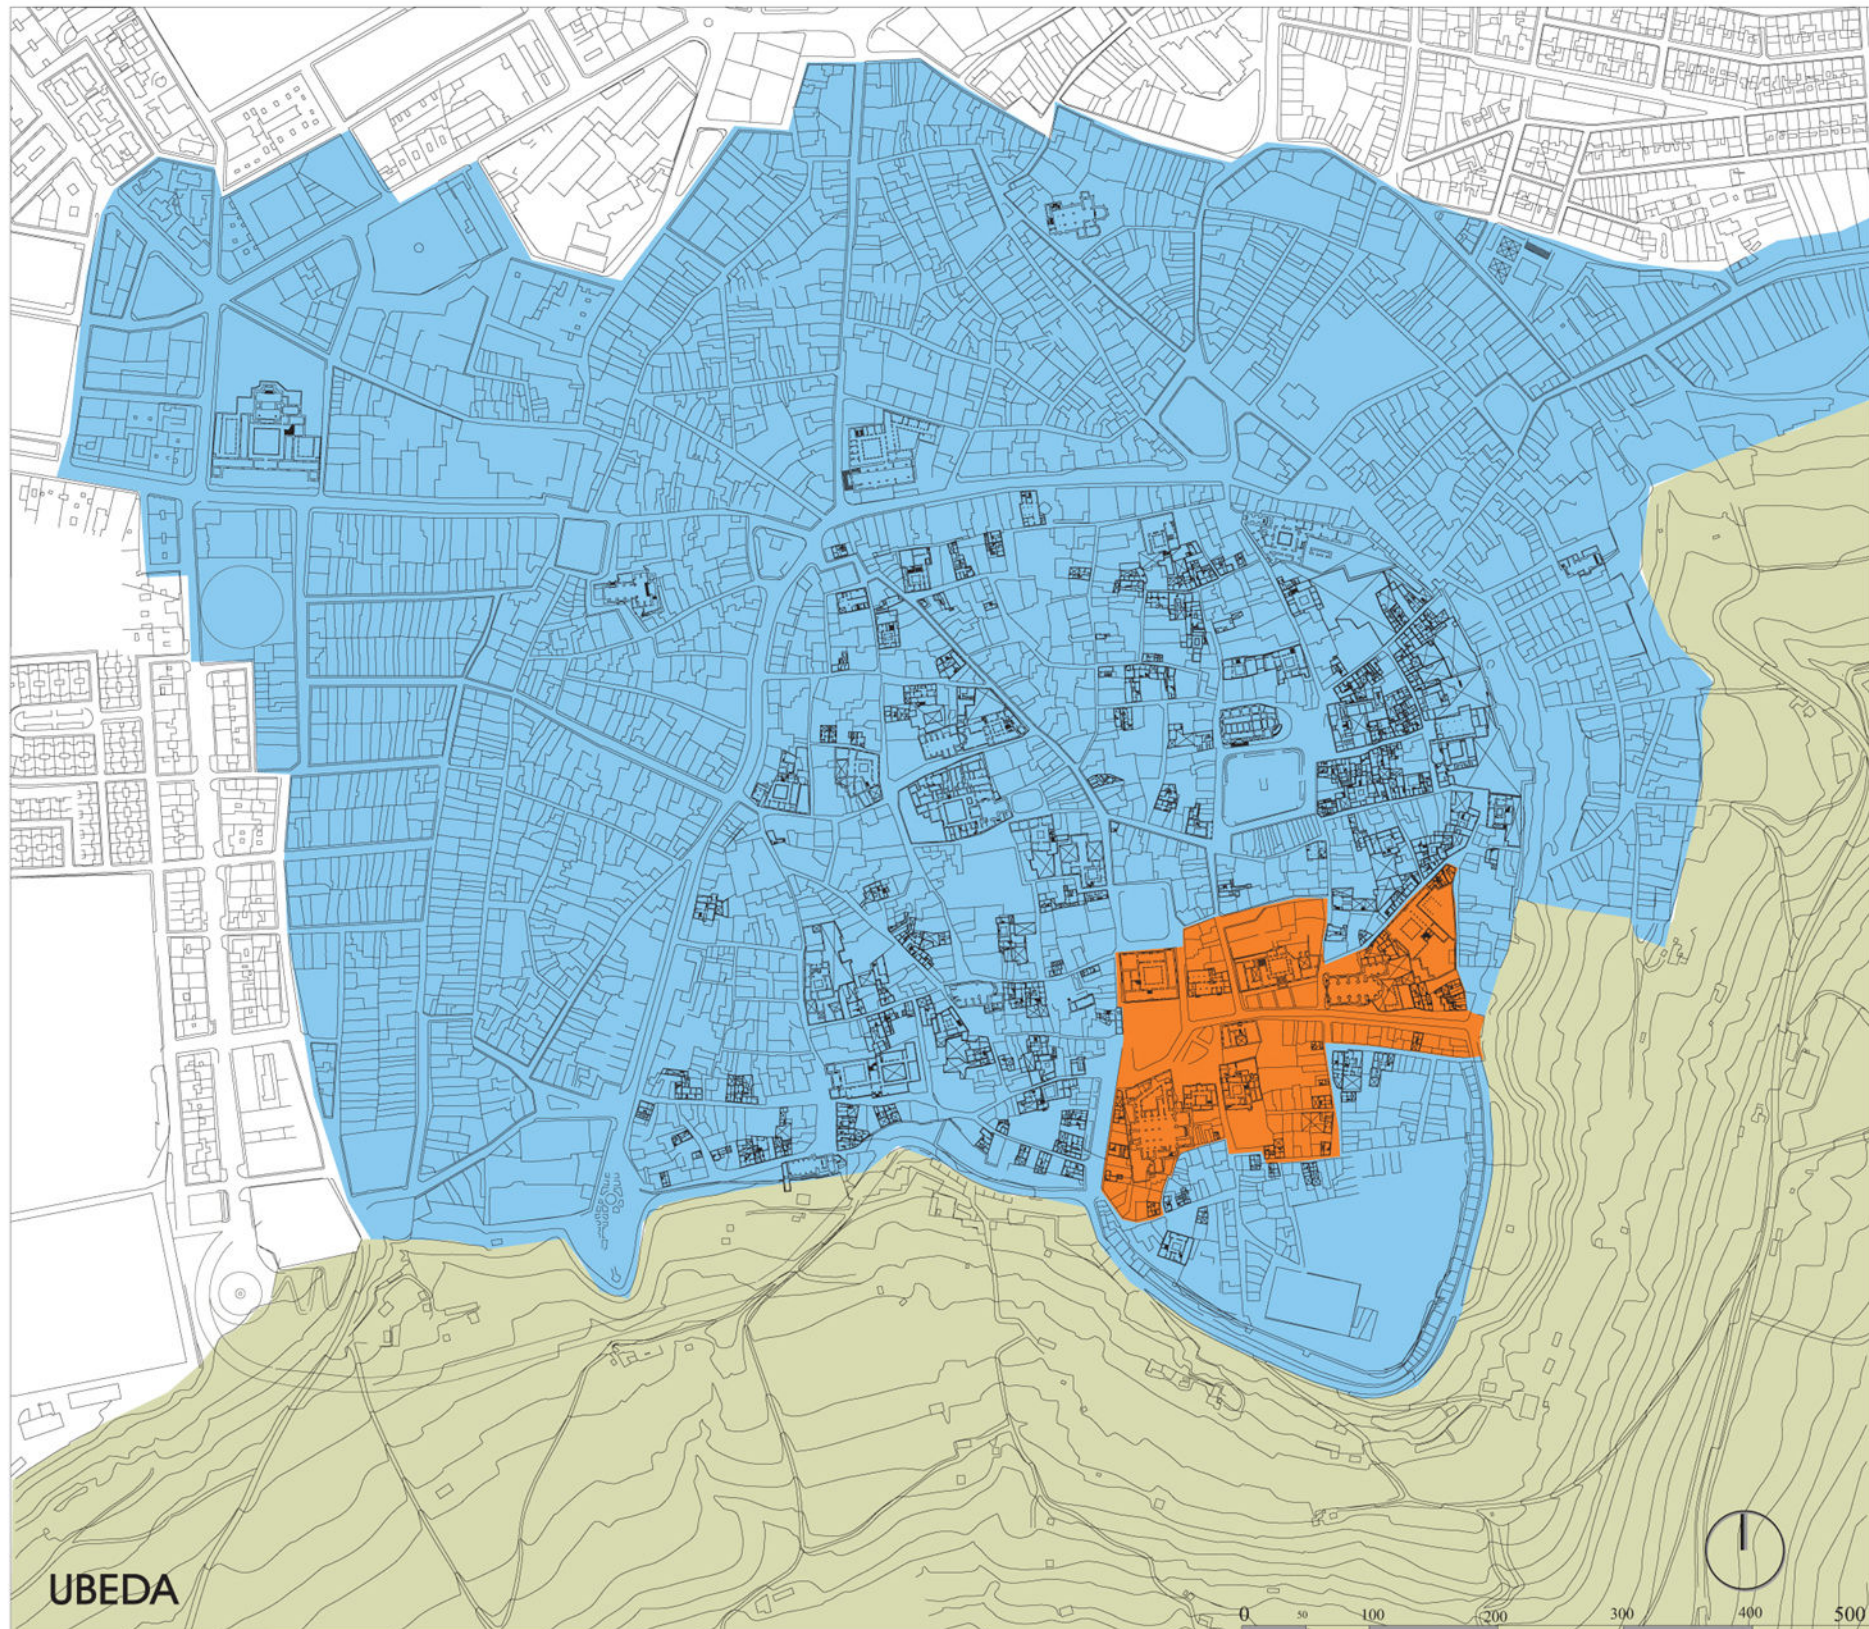

**BAEZA  
ZONA PROPUESTA  
Y ZONAS DE PROTECCIÓN.**

**BAEZA**

**ZONA PROPUESTA Y ZONAS DE PROTECCIÓN.**

-  ZONA PROPUESTA PARA INSCRIBIR EN LA LISTA DE PATRIMONIO MUNDIAL
-  ZONA DE PROTECCIÓN: "CASCO HISTÓRICO".
-  ZONA DE PROTECCIÓN: "ENTORNO NATURAL-RURAL".

0 100 200 300 400 500

# ÚBEDA ZONA PROPUESTA Y ZONAS DE PROTECCIÓN.

UBEDA

## ZONA PROPUESTA Y ZONAS DE PROTECCIÓN.

-  ZONA PROPUESTA PARA INSCRIBIR EN LA LISTA DE PATRIMONIO MUNDIAL
-  ZONA DE PROTECCIÓN "CASCO HISTÓRICO"
-  ZONA DE PROTECCIÓN: "ENTORNO NATURAL-RURAL".