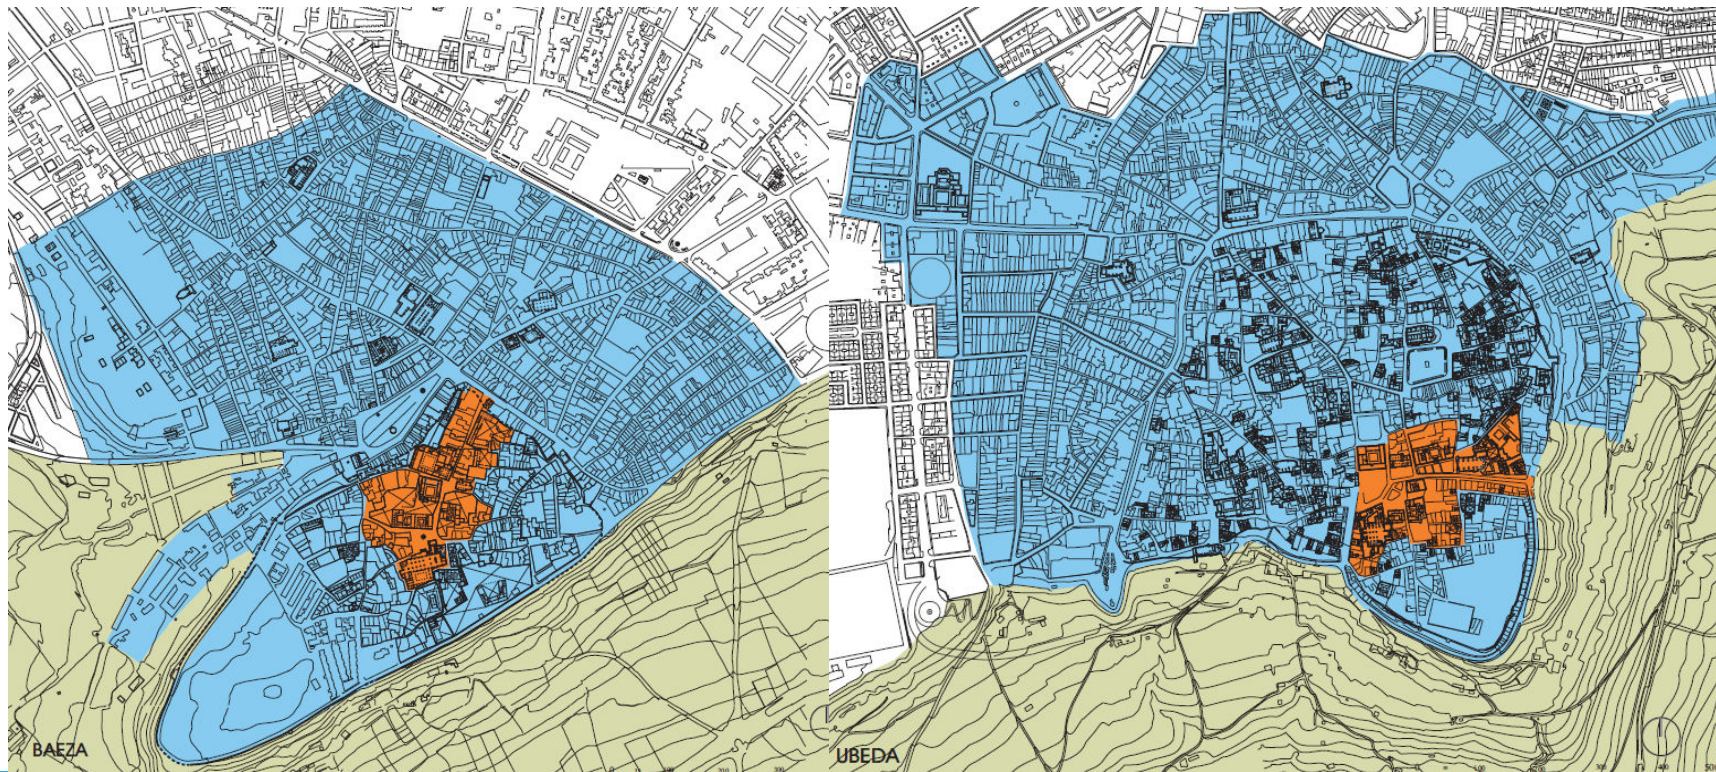

BAEZA

Área Declarada: 4.8 Has

Zona de Amortiguamiento: 85.4 Has

Zona de protección Entorno natural rural: 44.200 Has

UBEDA

Área Declarada: 4.2 Has

Zona de Amortiguamiento: 90.3 Has

Zona de protección Entorno natural rural: 44.200 Has

UBEDA
ZONA PROPUESTA
Y ZONAS DE PROTECCIÓN.

ZONA PROPUESTA Y ZONAS DE PROTECCIÓN.

- ZONA PROPUESTA PARA INSCRIBIR EN LA LISTA DE PATRIMONIO MUNDIAL
- ZONA DE PROTECCIÓN "CASCO HISTÓRICO"
- ZONA DE PROTECCIÓN: "ENTORNO NATURAL-RURAL".